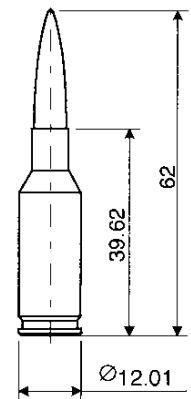

6 x 47SM SWISS MATCH

Neu bietet die SM Schweizerische Munitionsunternehmung AG eine MATCH-Patrone 6 x 47SM mit einem 6.8 g Geschoss an.

Dabei handelt es sich um eine eigene Patronenentwicklung, die sich von der 6 mm B.R. Norma durch die längere Hülse unterscheidet. Dadurch steht mehr Volumen für das Treibladungspulver zur Verfügung, was einen moderateren Gasdruckverlauf und somit einen angenehmeren Rückstoss ergibt.

6x47SM

6mm B.R. Norma

Das 6.8 g Geschoss fällt durch die charakteristische rote Kunststoffspitze auf und erreicht eine Abschussgeschwindigkeit von 870 m/s bei einer Lauflänge von 650 mm.

Die neue Patrone erfüllt allerhöchste Präzisionsanforderungen für das wettkampfmässige Match-Schiessen. 6 x 47SM wird von der Schweizerischen Nationalmannschaft erfolgreich eingesetzt.

Mit der Patrone 6 x 47SM haben wir unsere SWISS MATCH Produktlinie mit einem neuen Kaliber für Sportschützen und Nationalmannschaft ergänzt

6 x 47SM SWISS MATCH

7.5 mm SWISS MATCH 13.0 g / 12.3 g / 10.9 g / 9.7 g